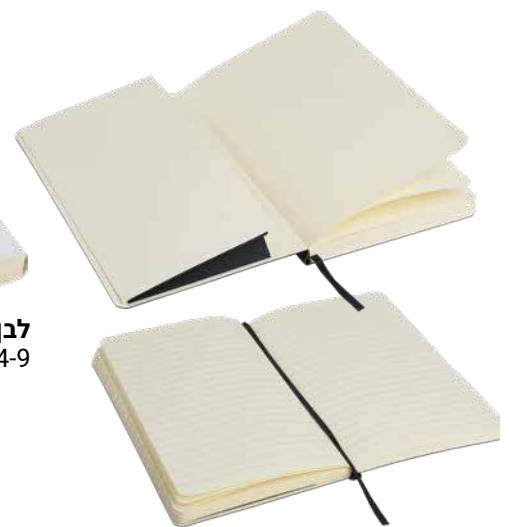

אדום
GV 4884-5

חום
GV 4884-7

שחור
GV 4884-6

GV 4884

מחברת עסקים "גבעוני"
דף 104
21x13 ס"מ A5