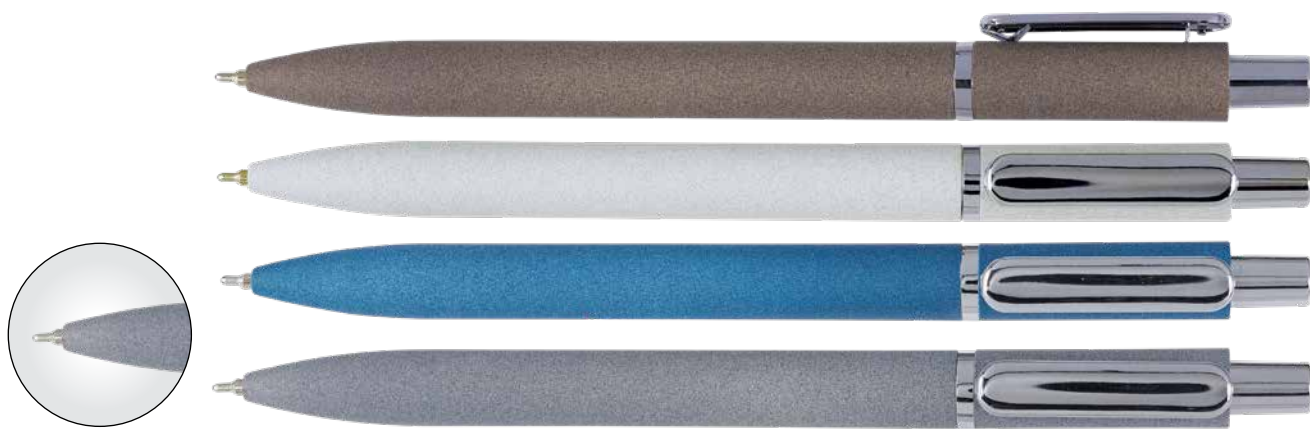

עט "רוטרי סטון"
מתכתי ראש סיכה ג'ל
רפיל מקורי תוצרת שוויץ

4851