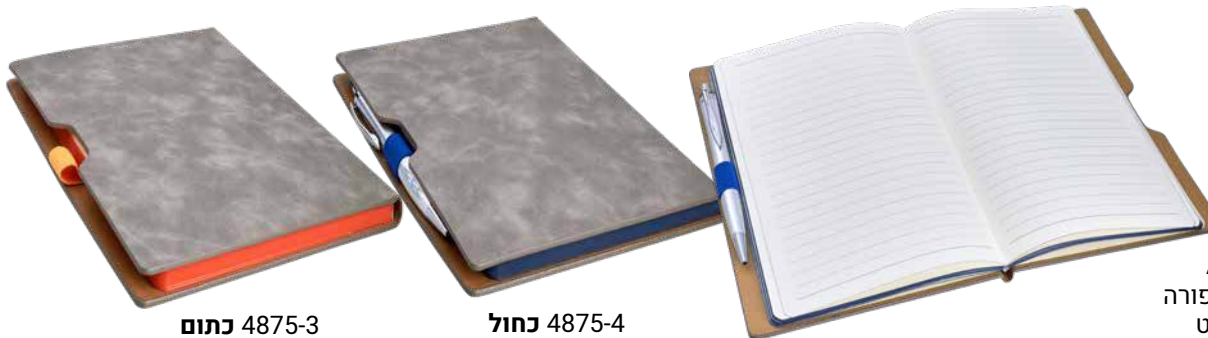

4875-6 שחור

4875-7 ירוק

4875-8 צהוב

4875-3 כתום

4875-4 כחול

4875