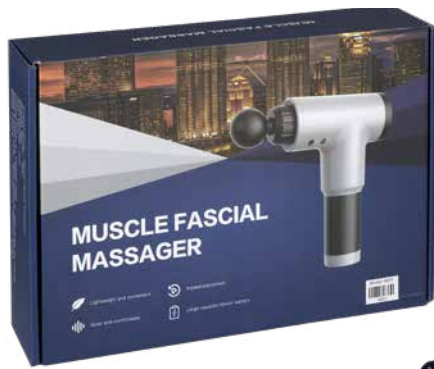

4749-5 אדום

4749-9 לבן

4749-4
כחול

ג'מבו" מטרייה מתקפלת 27"
זרועות סיליקון גמישות
(עמידה ברוחות חזקות)

4749

4831

מכשיר מסג' HUMMER
עם ראשים מתחלפים (6 מהירויות)
טעינת USB

1704-5
אדום