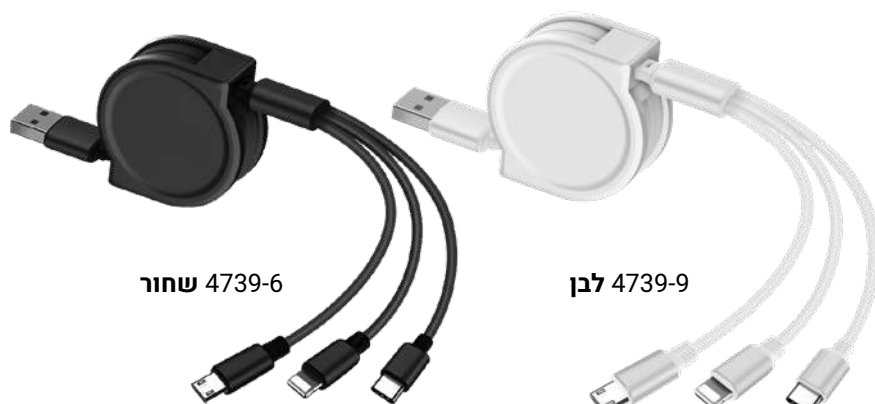

מחברת עסקים מהודרת A5
משולבת עם מטען אלחוטי עוצמתי

4153

מטען בינלאומי
משולב (5 חלקים)
3 שקעי USB
בעוצמה 3.4A סה"כ
בנרתיק נשיאה
Charge-it

4974

כבל טעינה מהיר
 בגלגלת ספירלית
 IPHONE/TYPE-C/ANDROID תואם
 מהיר במיוחד 3A
 1.2m

4325

כבל טעינה
 מהיר במיוחד 2.5A
 IPHONE/TYPE-C/ANDROID תואם
 (העט להמחשה בלבד)
Charge-it

4739

כבל טעינה מהיר
 בגלגלת ספירלית 2.4A
 IPHONE/TYPE-C/ANDROID תואם
 1.2m

4871

סט טעינה
 סט כולל משטח לעכבר משולב
 עם מטען אלחוטי מהיר 10W
 ועכבר אלחוטי למחשב