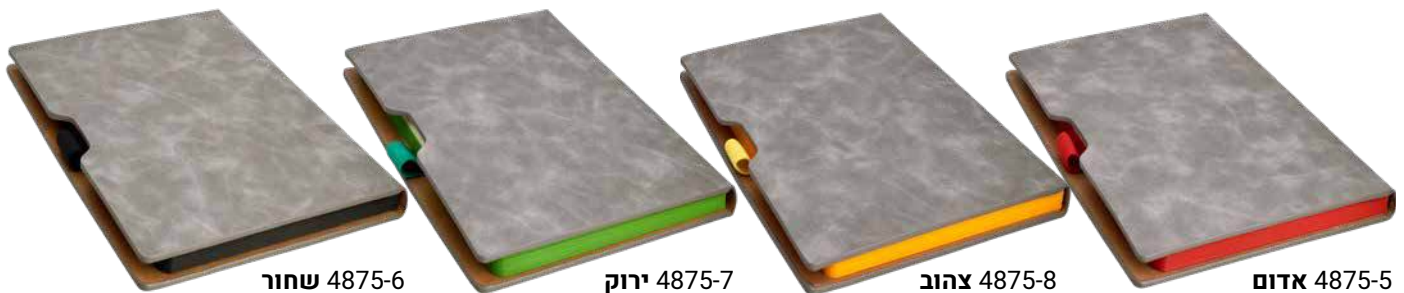

1441

מחברת
עם כריכה צבעונית ממותגת
(עפ"י דרישות הלקוח)

4993-1 אפור

4993-4 כחול

4993-6 שחור

4993

מחברת עסקים A5
כריכה עיצובית משולבת קשיחה
14x21 ס"מ

4875-6 שחור