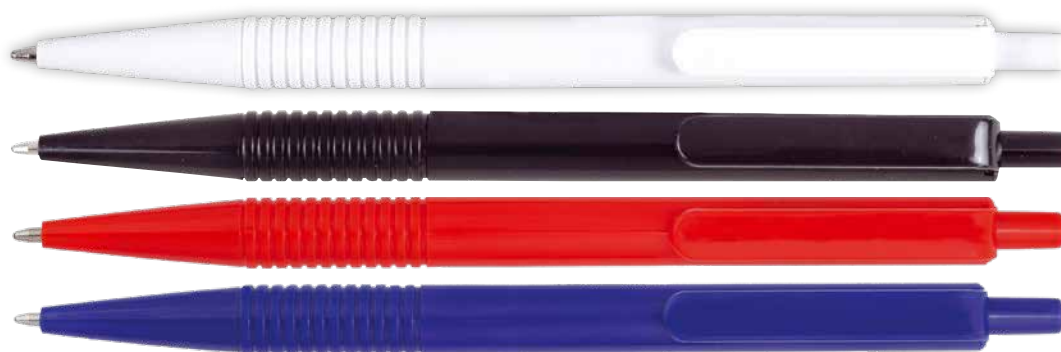

2562

עט "HOTEL"
פלסטיק ראש כדורי
(German Ink)