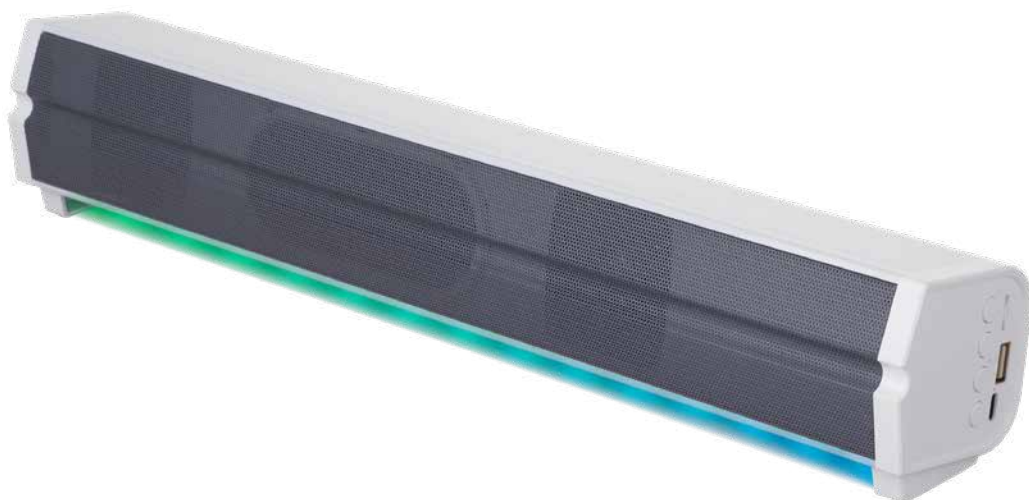

**אוזניות אלחוטיות
Ear Buds i12-mini**
ובית טעינה

Bluetooth

4803

"סאונד בר"
רמקול אלחוטי איכותי
(2 רמקולים מובנים 2x5W)
מידות: 40x7x5.5 ס"מ

Bluetooth

לבן 4997-9

שחור 4997-6

"רטרו" 4997
 רמקול אלחוטי איכותי
 רוחב 12 ס"מ
Bluetooth

5102

POWER BEAT
 רמקול אלחוטי עוצמתי
 עם תאורת לד בגוון אור משתנה
 (2 רמקולים מובנים 2x5W)
 גובה 18 ס"מ
Bluetooth

4983

רמקול/רדיו "וינטאג"
 אלחוטי עוצמתי
 רוחב 16 ס"מ
Bluetooth

4987

"סאונד בר"
 רמקול אלחוטי איכותי
 עם תאורת לד בגוון אור משתנה
 (2 רמקולים מובנים 2x5W)
 מידות: 42x7x7.5 ס"מ
Bluetooth