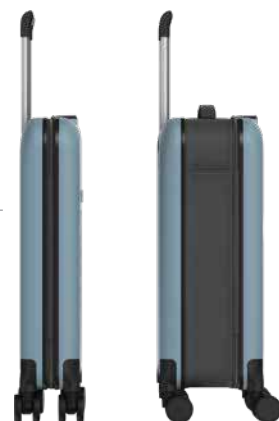

1529

FLEX 360° SPINNER
המזוודה המתקפלת הדקה ביותר בעולם
של מותג המזוודות Rollink
76x52x28.5 ס"מ | 4.7 ק"ג | 100 ליטר

29"