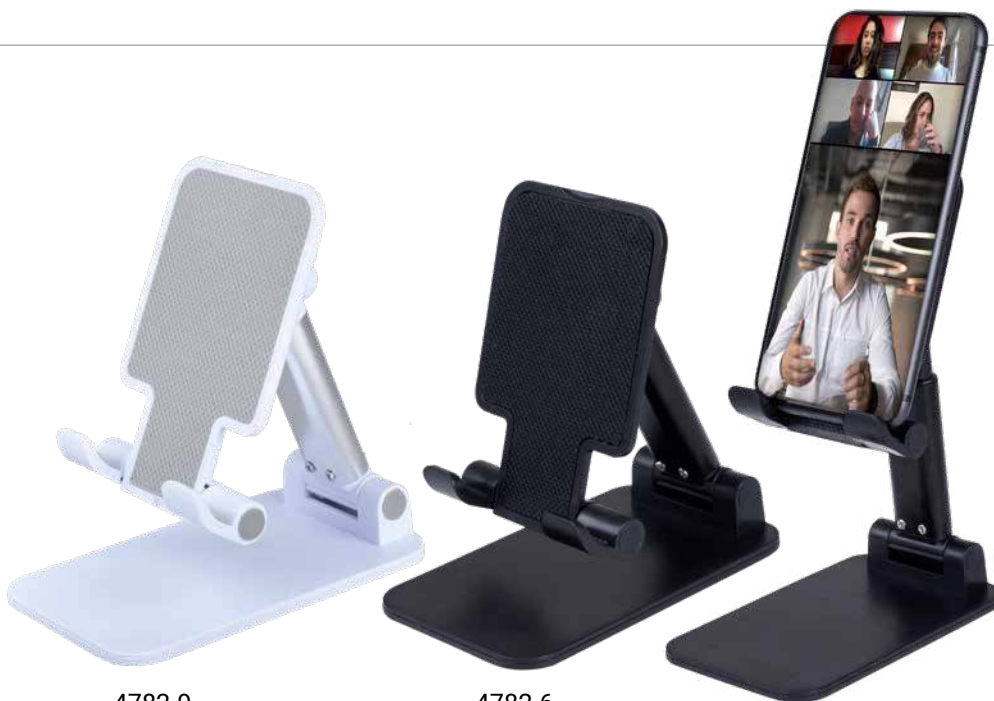

4986-3 טיטניום

מעמד שולחני מתכתי מתכוון
מתקפל לטלפון נייד
עם זרוע מסתובבת 360°

4986

4975

מעמד שולחני
מתכוון מתקפל
לטלפון נייד

4782-9
לבן

4782-6
שחור

מעמד שולחני
מתכוון מתקפל לטלפון נייד