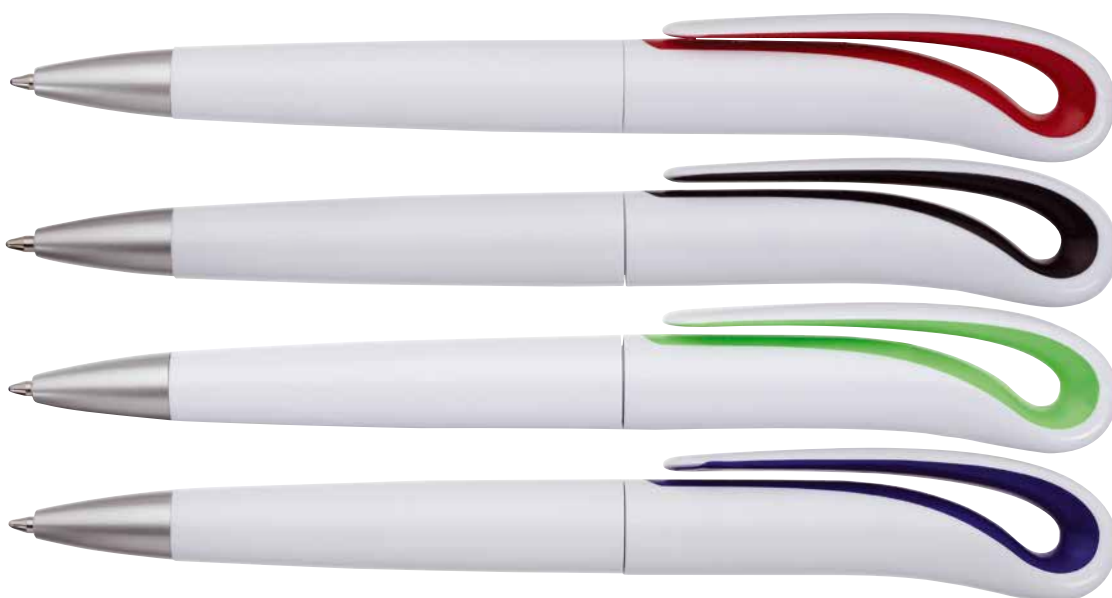

2273

עט "פלמנגו"
פלסטיק ראש כדורי
(German Ink)