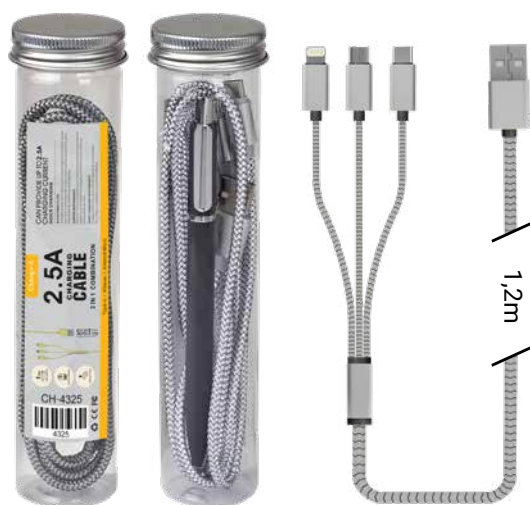

מחברת עסקים מהודרת A5
משולבת עם מטען אלחוטי עוצמתי

4153

מטען בינלאומי
משולב (5 חלקים)
3 שקעי USB
בעוצמה 3.4A סה"כ
בנרתיק נשיאה
Charge-it

4974

כבל טעינה מהיר
 בגלגלת ספירלית
 IPHONE/TYPE-C/ANDROID תואם
 מהיר במיוחד 3A
 1.2m

4325

כבל טעינה
 מהיר במיוחד 2.5A
 IPHONE/TYPE-C/ANDROID תואם
 (העט להמחשה בלבד)
Charge-it

4739

כבל טעינה מהיר
 בגלגלת ספירלית 2.4A
 IPHONE/TYPE-C/ANDROID תואם
 1.2m

4871

סט טעינה
 סט כולל משטח לעכבר משולב
 עם מטען אלחוטי מהיר 10W
 ועכבר אלחוטי למחשב