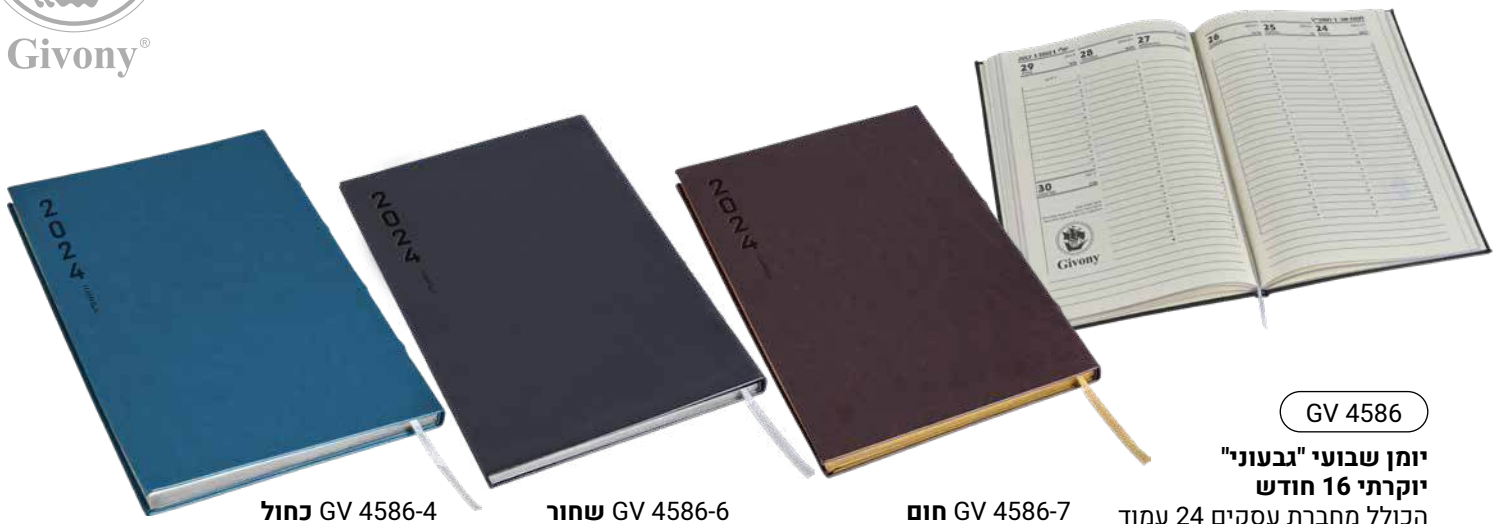

חום | GV 4585-7

אפור | GV 4585-1

לבן | GV 4585-9

כחול | GV 4585-4

אדום | GV 4585-5

GV 4585

מחברת עסקים יוקרתית "גבעוני"
 דמוי עור
 מ"מ 21x15 **A5**
 דף 80

GV 4586