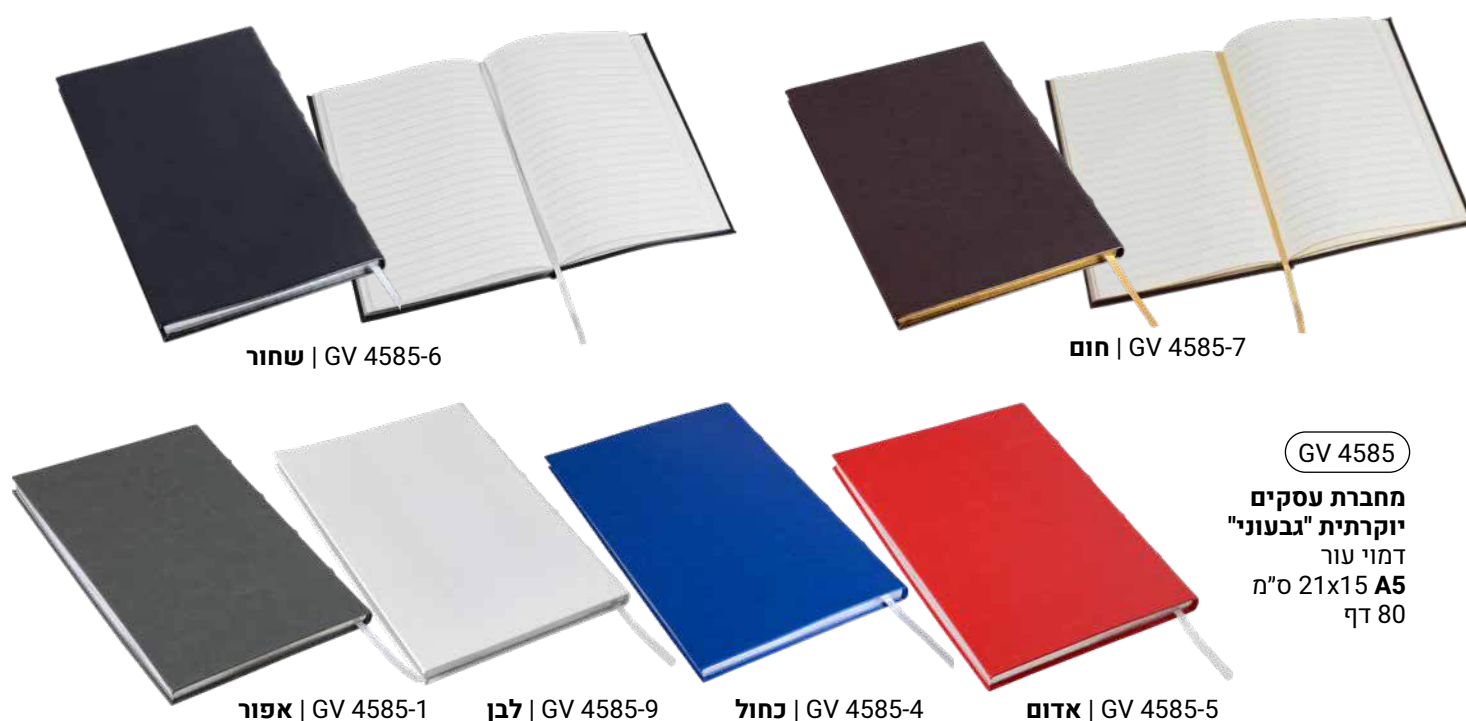

שחור | GV 4585-6

חום | GV 4585-7

אפור | GV 4585-1

לבן | GV 4585-9

כחול | GV 4585-4

אדום | GV 4585-5

GV 4585

מחברת עסקים יוקרתית "גבעוני"
דמוי עור
מ"מ 21x15 **A5**
דף 80